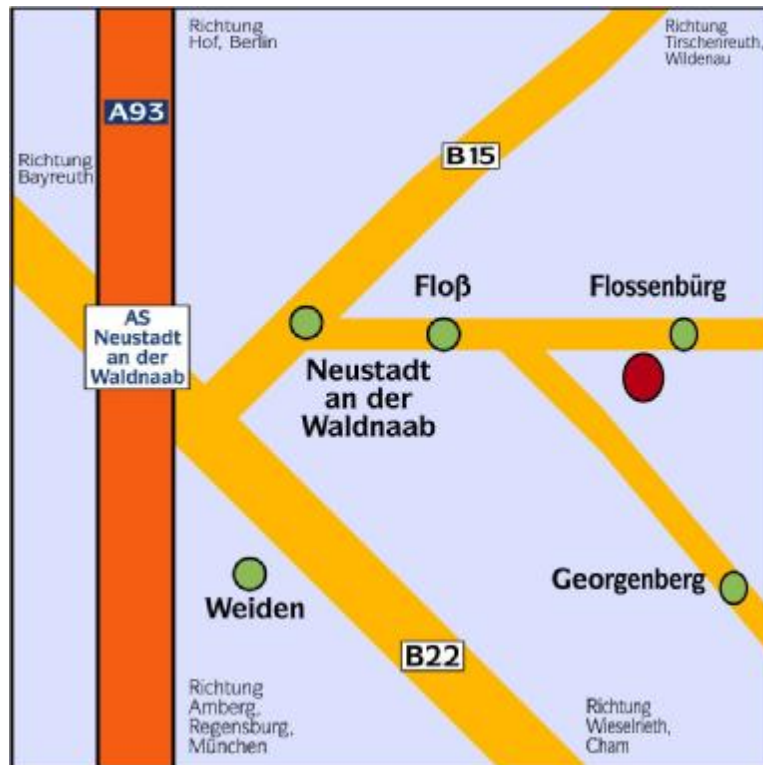

## *How to find us in Flossenbürg*

### Via the A93 (Hof-Regensburg)

- A93/connecting road Neustadt an der Waldnaab: take the exit to Neustadt an der Waldnaab (B15)
- In Neustadt an der Waldnaab: take the B15 exit to Floß (Innere Floßer Straße, Äußere Floßer Straße)
- Drive through Störnstein (Floßer Straße)
- Drive through Floß (Neustädter Straße, Flossenbürger Straße)
- At the entrance to Flossenbürg (Floßer Straße), turn right into the Flossenbürg branch factory